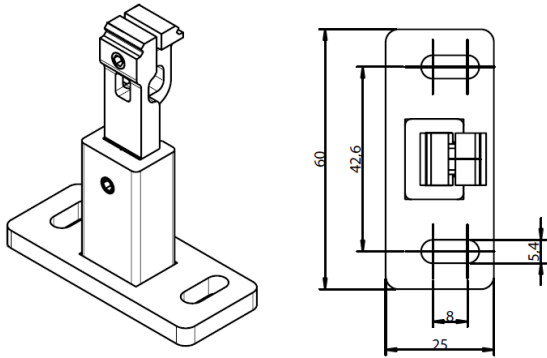

Tekniske detaljer – C80 persiener:

Total systemhøyde
610 - 1000 (mm)
1001 - 1800
1801 - 2600
2601 - 3200
3201 - 3800
3801 - 5000

Høyde på frontdeksel
200 (mm)
250
300
340
370
440

Total systembredde
500 - 1600 (mm)
1601 - 2400
2401 - 3200
3201 - 4000
4001 - 4500

Antall opphengsbraketter
2
3
4
5
6

Dybde på system ut fra vegg: 120mm

Bredde på braketter (til sideskinnene): 25mm  
Sideskinner klikkes inn. Deretter strammes sikringskrue.

Topp- og sidedeksler (poppes sammen og skrues/poppes mot opphengsbrakettene):

Anleggsflate mot fasade og innfestingspunkter:

Anleggsflate/innfesting mot fasade.

Senterlinjer indikerer skruerull i opphingsbraketter.

Ut fra fasade →