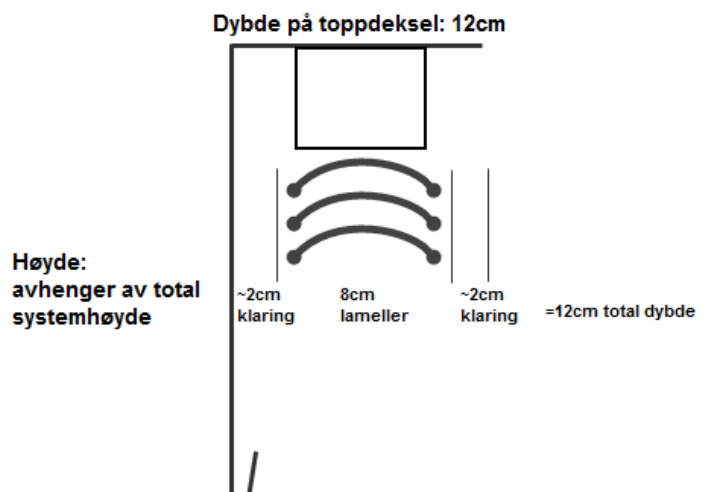

Tekniske detaljer – C80 persiener:

Total systemhøyde
610 - 1000 (mm)
1001 - 1800
1801 - 2600
2601 - 3200
3201 - 3800
3801 - 5000

Høyde på frontdeksel
200 (mm)
250
300
340
370
440

Total systembredde
500 - 1600 (mm)
1601 - 2400
2401 - 3200
3201 - 4000
4001 - 4500

Antall opphengsbraketter
2
3
4
5
6

Dybde på system ut fra vegg: 120mm

Bredde på braketter (til sideskinnene): 25mm  
Sideskinner klikkes inn. Deretter strammes sikringskrue.

Topp- og sidedeksler (poppes sammen og skrues/poppes mot opphengsbrakettene):

Anleggsflate mot fasade og innfestingspunkter:

Anleggsflate/innfesting mot fasade.

Senterlinjer indikerer skruerull i opphingsbraketter.

Ut fra fasade →