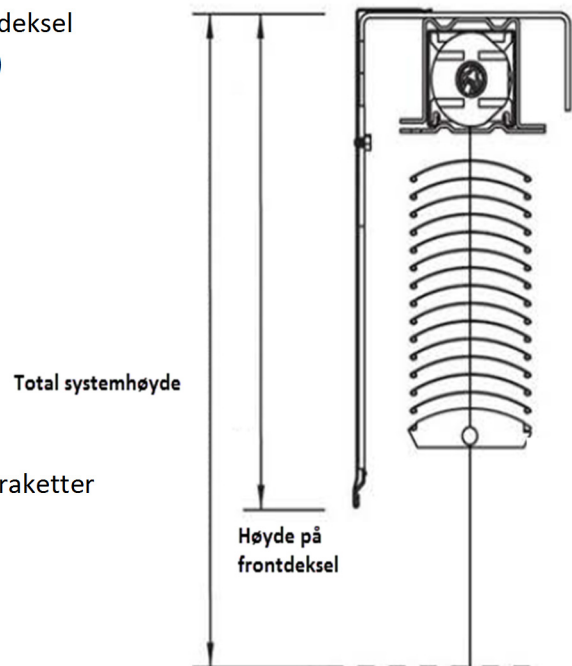

Tekniske detaljer – C80 persiener:

Total systemhøyde
610 - 1000 (mm)
1001 - 1800
1801 - 2600
2601 - 3200
3201 - 3800
3801 - 5000

Høyde på frontdeksel
200 (mm)
250
300
340
370
440

Total systembredde
500 - 1600 (mm)
1601 - 2400
2401 - 3200
3201 - 4000
4001 - 4500

Antall opphengsbraketter
2
3
4
5
6

Dybde på system ut fra vegg: 120mm

Bredde på braketter (til sideskinnene): 25mm  
Sideskinner klikkes inn. Deretter strammes sikringskrue.

Topp- og sidedeksler (poppes sammen og skrues/poppes mot opphengsbrakettene):

Anleggsflate mot fasade og innfestingspunkter:

Anleggsflate/innfesting mot fasade.

Senterlinjer indikerer skruerull i opphingsbraketter.

Ut fra fasade →