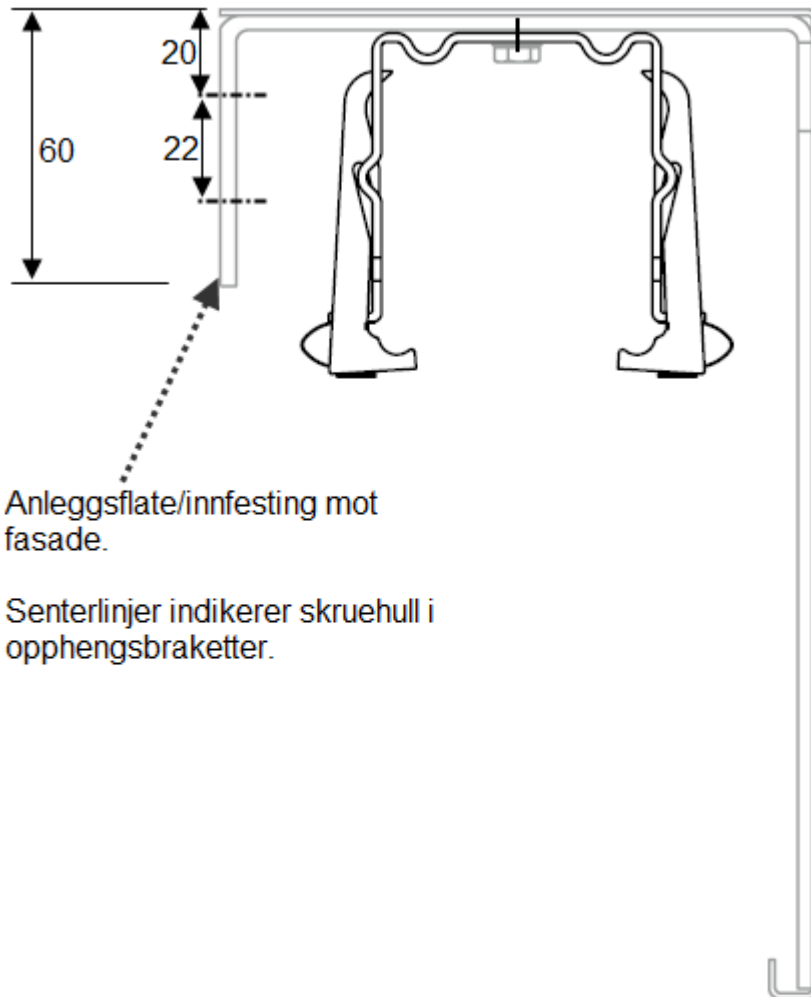

Tekniske detaljer – C80 persiener:

Total systemhøyde
610 - 1000 (mm)
1001 - 1800
1801 - 2600
2601 - 3200
3201 - 3800
3801 - 5000

Høyde på frontdeksel
200 (mm)
250
300
340
370
440

Total systembredde
500 - 1600 (mm)
1601 - 2400
2401 - 3200
3201 - 4000
4001 - 4500

Antall opphengsbraketter
2
3
4
5
6

Dybde på system ut fra vegg: 120mm

Bredde på braketter (til sideskinnene): 25mm  
Sideskinner klikkes inn. Deretter strammes sikringskrue.

Topp- og sidedeksler (poppes sammen og skrues/poppes mot opphengsbrakettene):

Anleggsflate mot fasade og innfestingspunkter:

Anleggsflate/innfesting mot fasade.

Senterlinjer indikerer skruerull i opphingsbraketter.

Ut fra fasade →